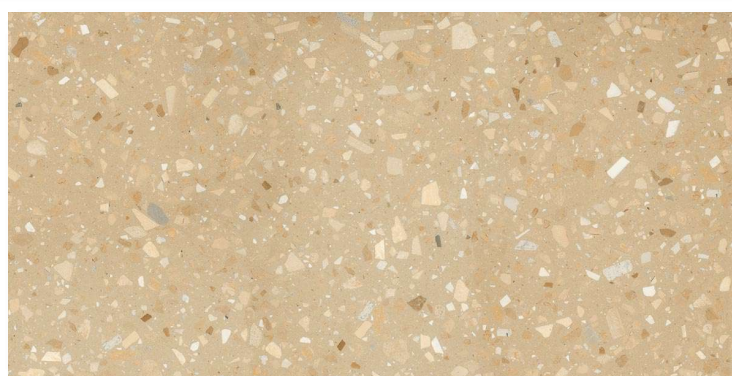

FINISH  
**BABY SATIN**

SIZE  
**600 X 1200 MM**

**LIMESTONES ECRU**

FINISH  
**BABY SATIN**

SIZE  
**600 X 1200 MM**

**LIMESTONES PEACH**

FINISH  
**BABY SATIN**

SIZE  
**600 X 1200 MM**