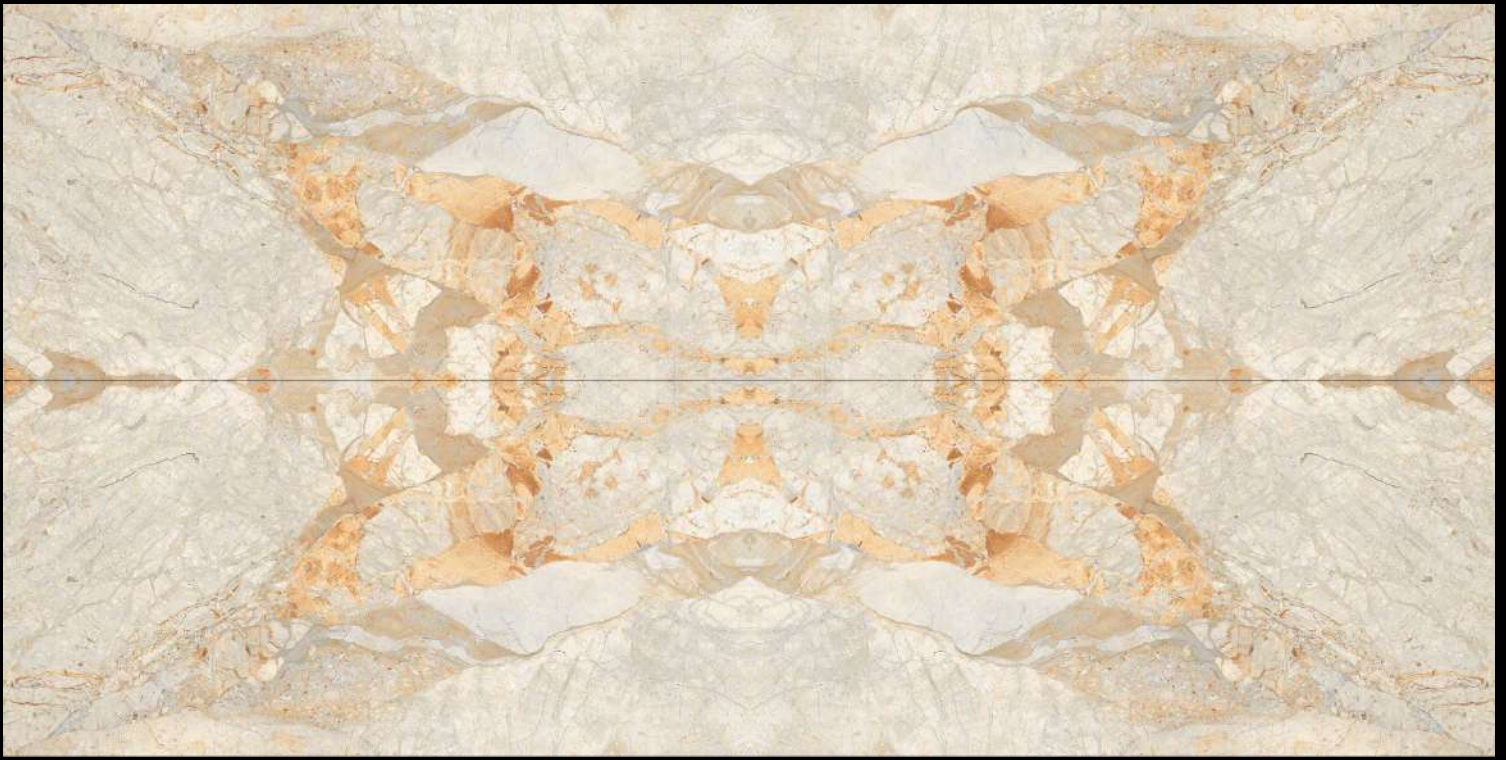

## PERADOR GREY

Size  
600 X 1200 MM

Random  
3

Finish  
glossy

**PERADOR IRON**

Size  
600 X 1200 MM

Random  
3

Finish  
glossy