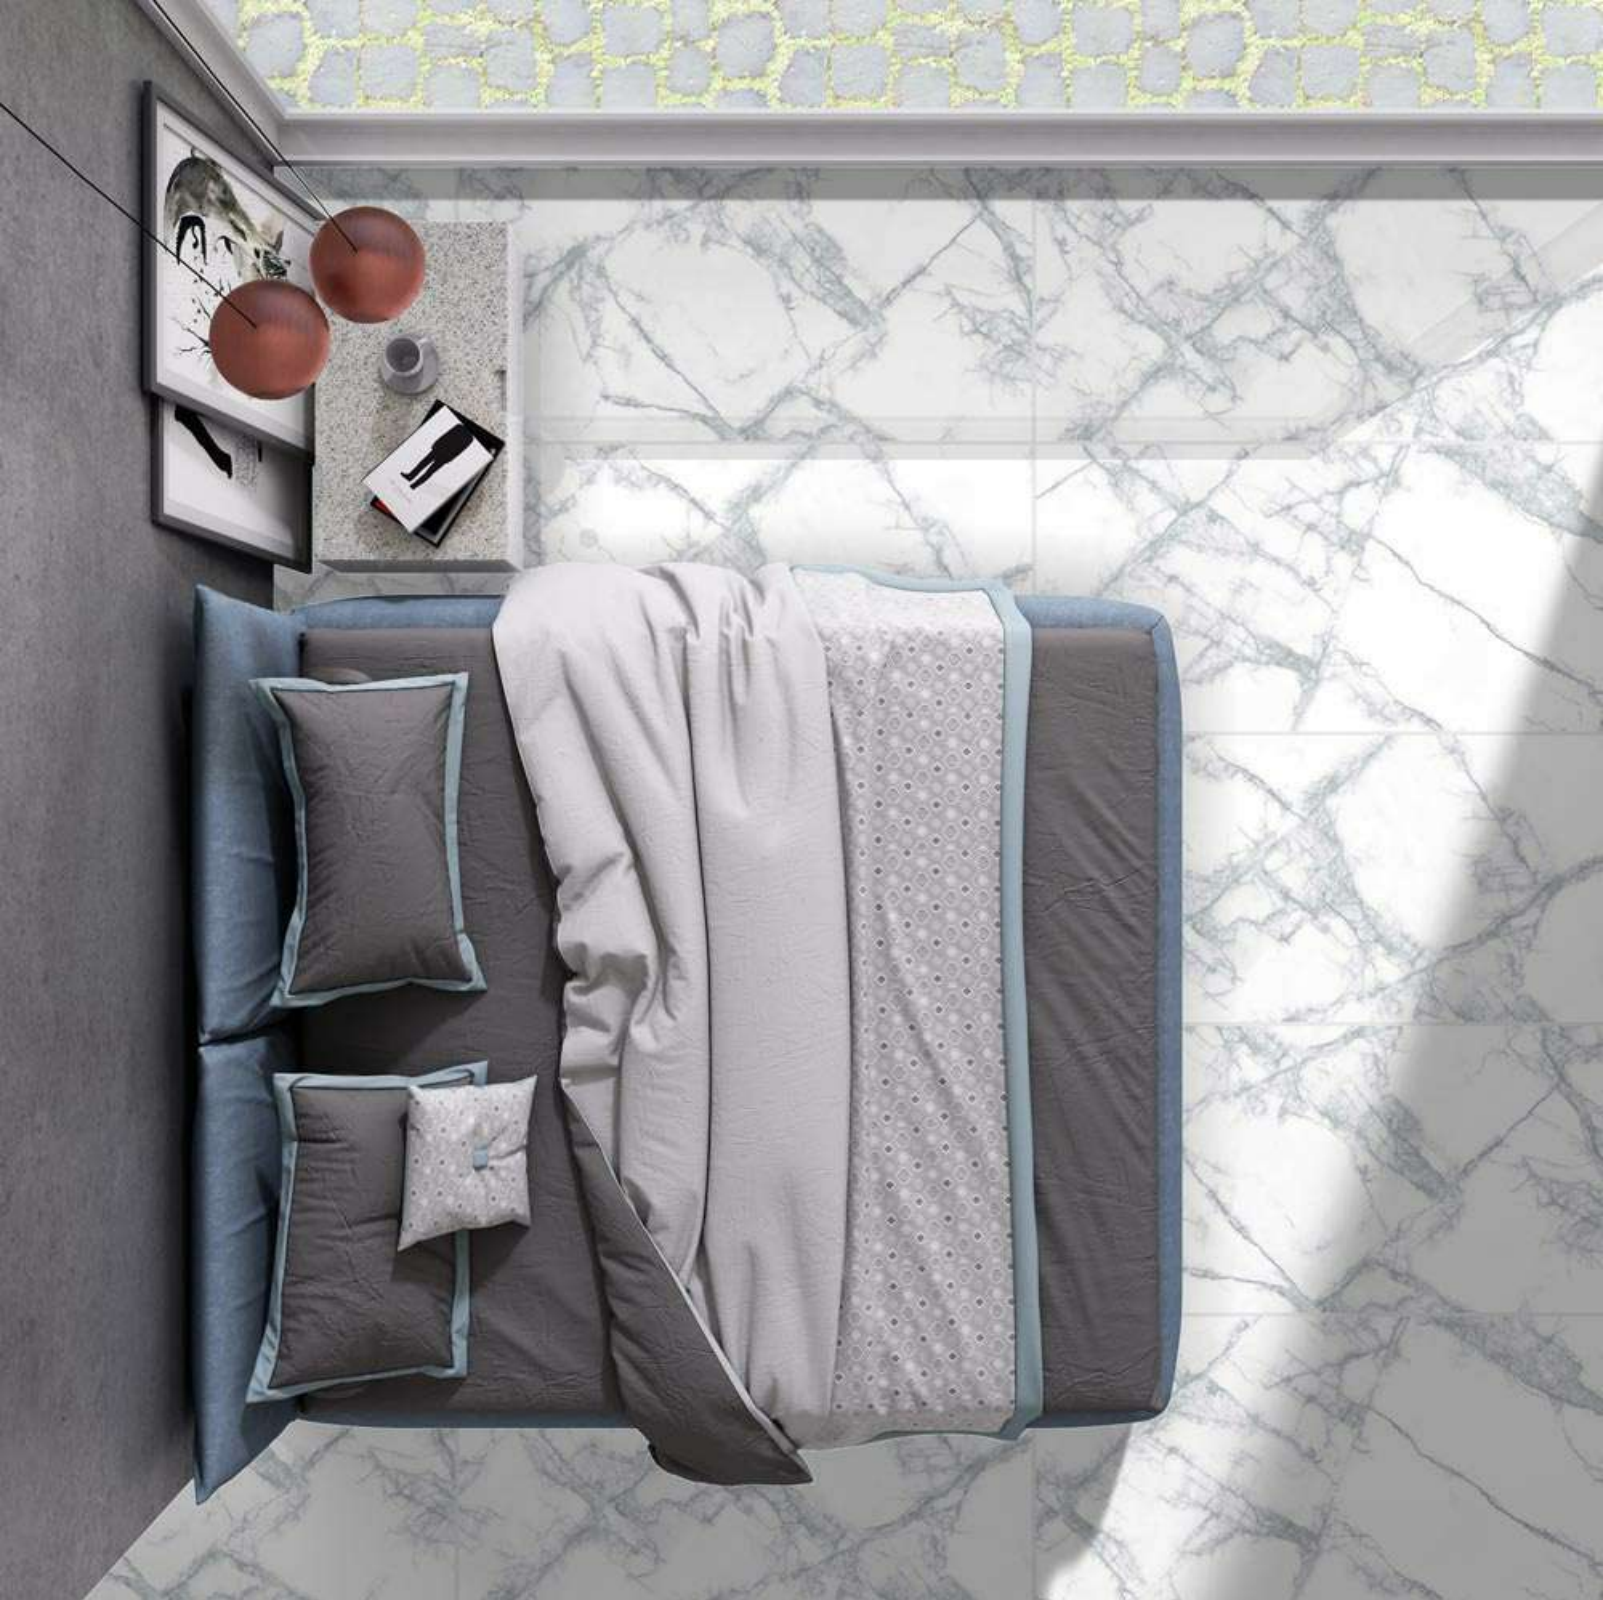

STATUARIO FANTASTICA

600 X 1200 MM
GLOSSY

LUXURRO
CERAMICS