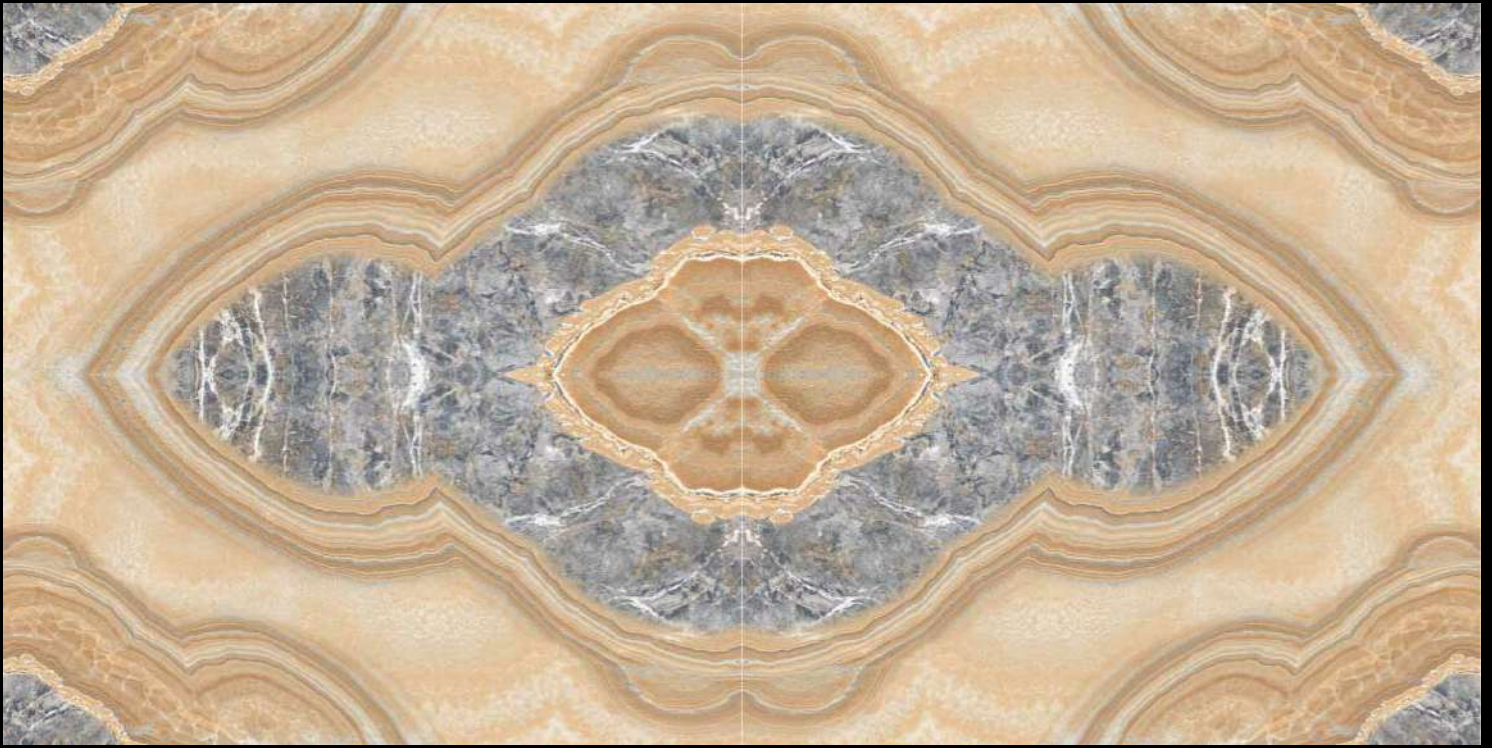

## FLORIDA BROWN

FINISH  
**BOOKMATCH**

**BOOKMATCH**

SIZE  
**600 X 1200 MM**